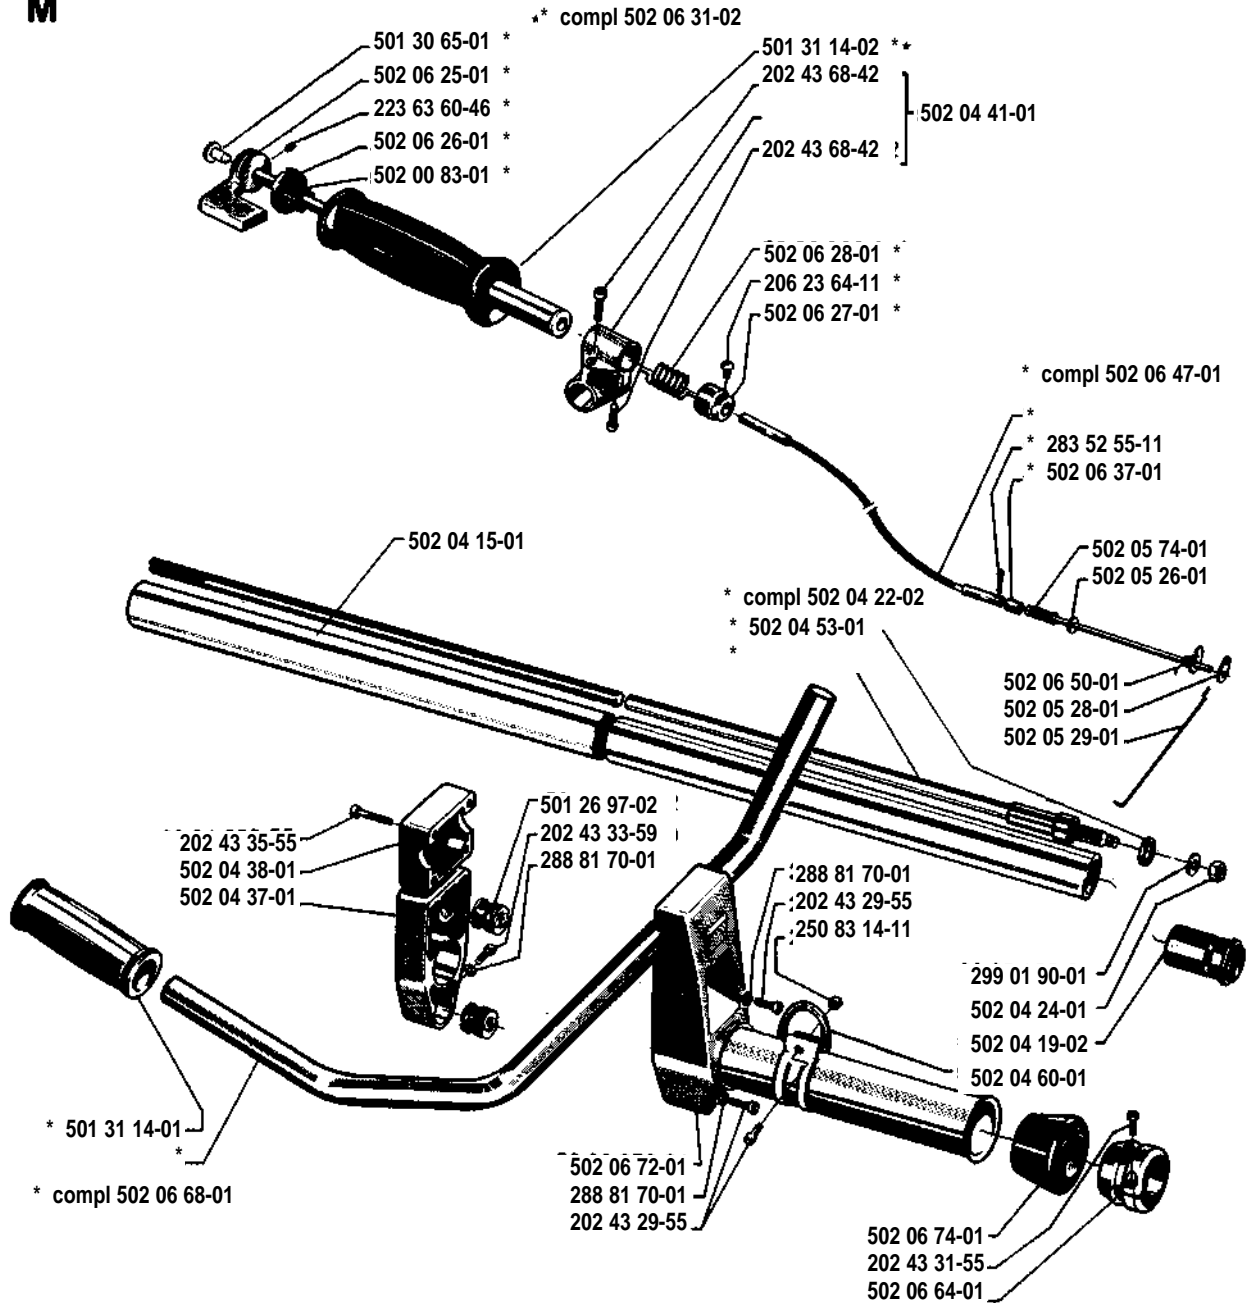

J

**D** \* compl 502 05 75-01

TELLOTON HU 37 B

**K** \* compl 502 05 37-01

L

\* compl 502 04 01-02

M

\*\* compl 502 06 31-02

**Tillbehör  
Accessories**

**Zubehöre  
Accessoires**

**Tarvikkeet**

- 502 04 13-01 8" Maxi 200
- 502 04 85-01 8" Maxi 200, Maraton
- 502 04 69-01 8" Grass

- 501 58 02-01
- 501 07 21-01

502 01 71-01

501 31 77-01

- 502 5076-01
- 502 5076-01

502 06 01-01

502 04 70-01

502 02 00-01 = Compl.

- 502 02 01-01
- 502 02 06-01
- 502 02 38-01
- 502 02 30-02
- 289 52 20-01
- 502 02 29-02
- 502 02 27-01

★ 502 04 70-01 = Compl.

- 502 04 71-01 (M10)
- 502 04 71-02 (M12)
- 502 04 72-01
- 502 04 73-01
- 502 04 77-01 (50ft)
- 502 04 83-01 (250ft)
- 502 07 47-01
- 502 04 75-01
- 502 04 76-01